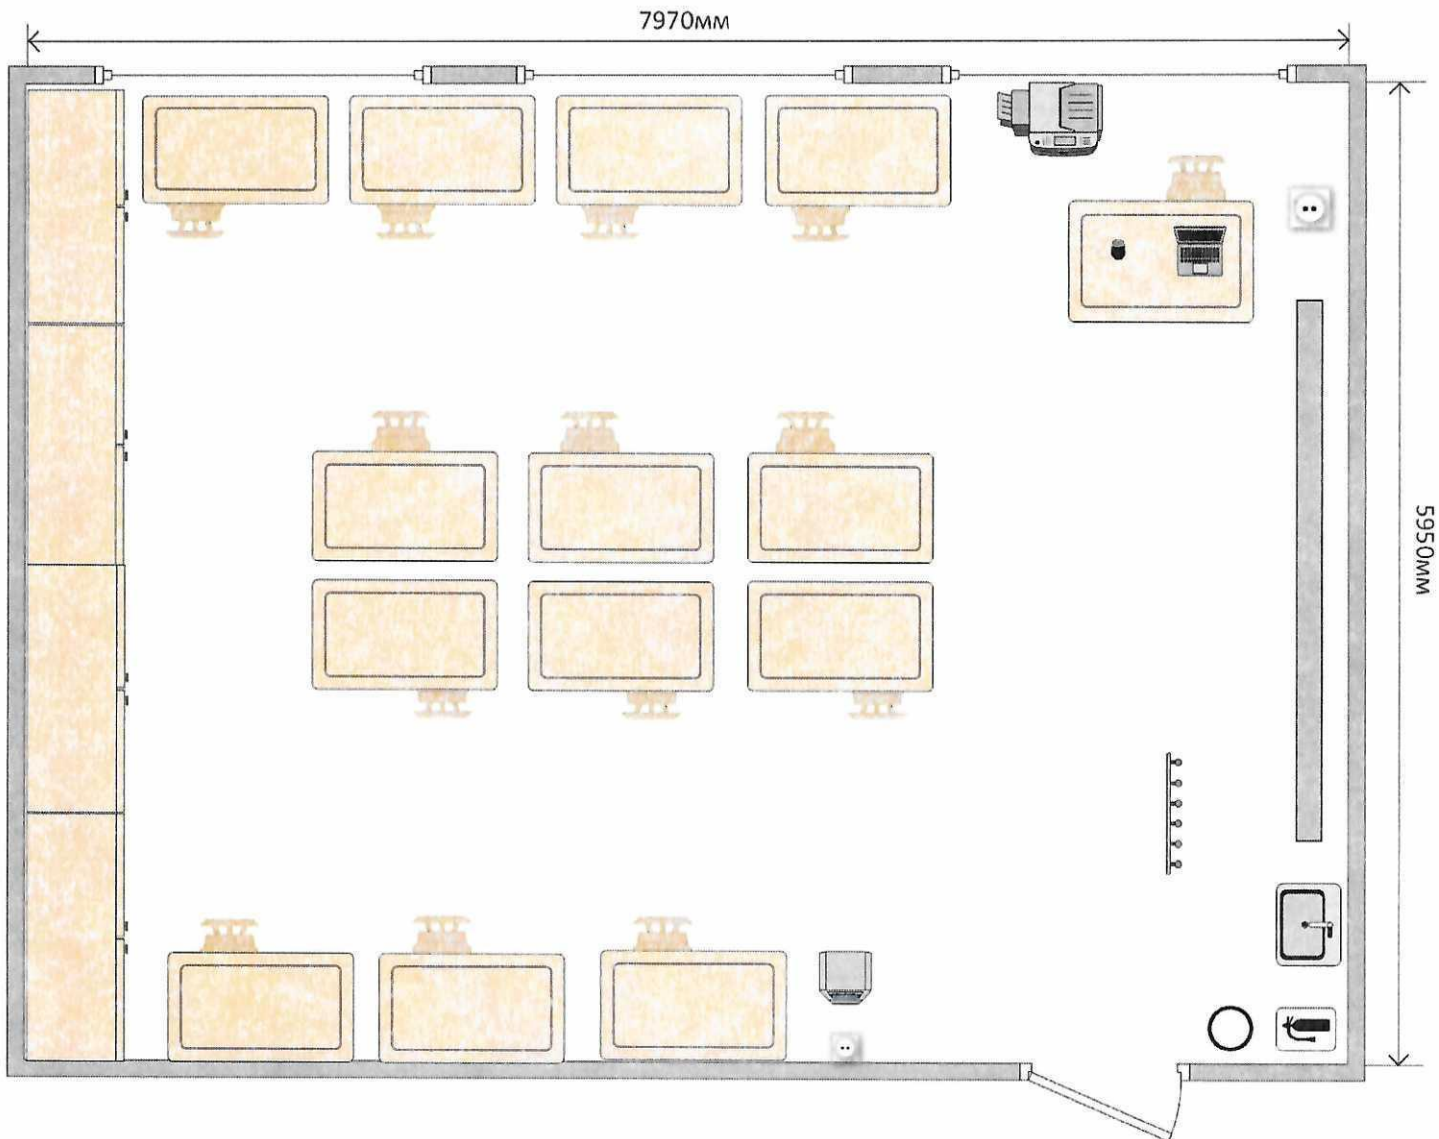

Компетенция: Социальная работа. Площадка: ГПОУ «СГПК». Кабинет: 304

	Стол ученический
	Стул ученический
	Ноутбук
	Розетка
	Шкаф (не используется)
	Умывальник
	Корзина для мусора
	Огнетушитель
	Доска меловая (не используется)
	Вешалка
	Кулер с водой

	Компьютерная мышь
	МФУ

Конкурсная площадка

Компетенция: Социальная работа. Площадка: ГПОУ «СГПК». Кабинет: 315

	Стол ученический
	Аптечка
	Стул ученический
	Персональный компьютер с монитором
	Розетка
	Шкаф (не используется)
	Ноутбук
	Проектор