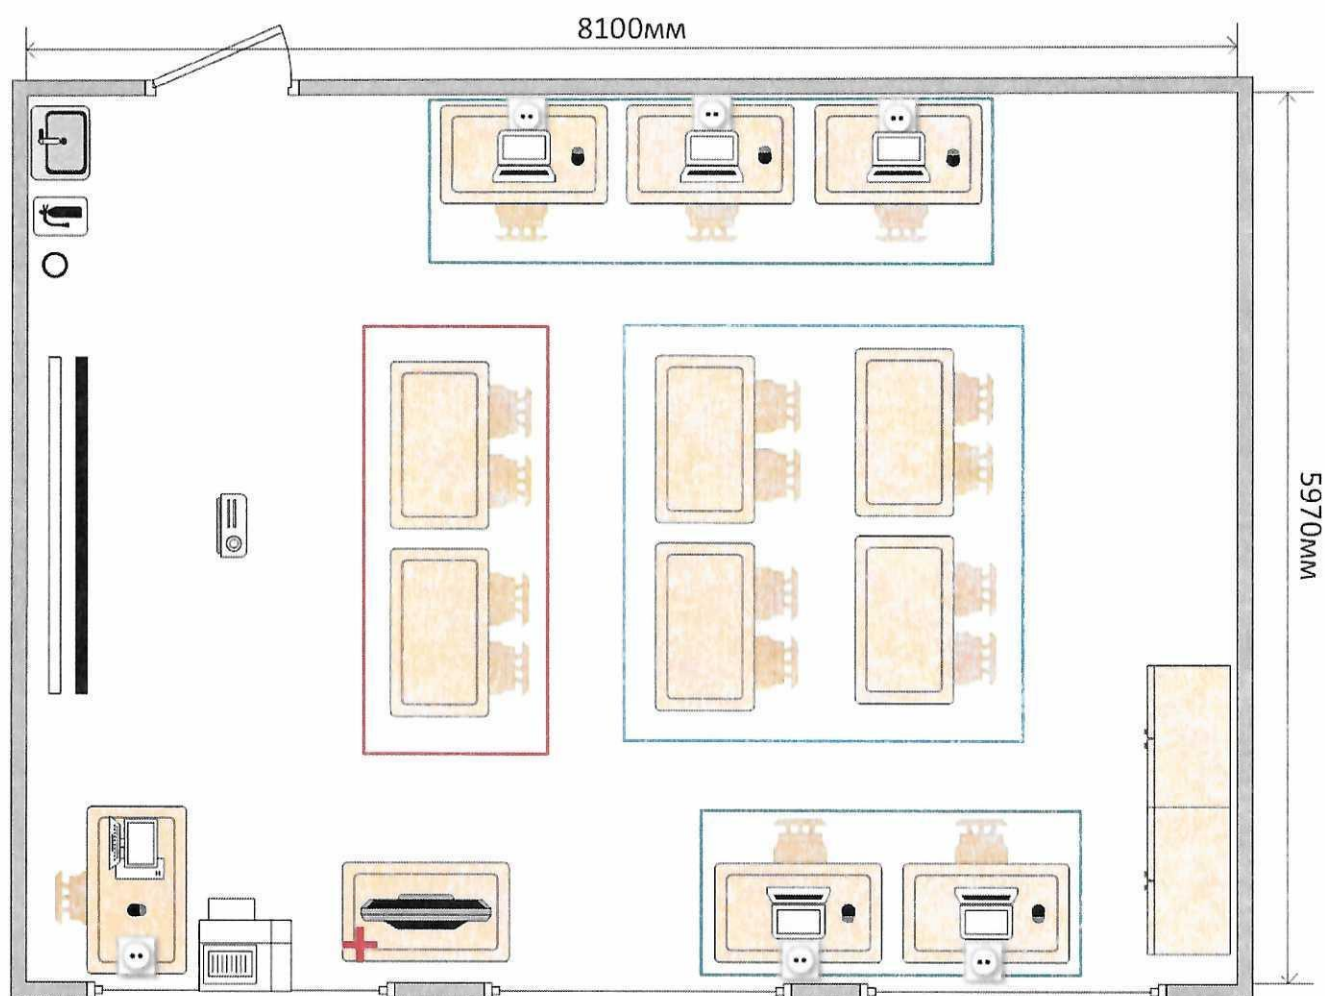

Компетенция: Социальная работа. Площадка: ГПОУ «СГПК». Кабинет: 304

	Стол ученический
	Стул ученический
	Ноутбук
	Розетка
	Шкаф (не используется)
	Умывальник
	Корзина для мусора
	Огнетушитель
	Доска меловая (не используется)
	Вешалка
	Кулер с водой

	Компьютерная мышь
	МФУ

Конкурсная площадка

Компетенция: Социальная работа. Площадка: ГПОУ «СГПК». Кабинет: 315

	Стол ученический
	Аптечка
	Стул ученический
	Персональный компьютер с монитором
	Розетка
	Шкаф (не используется)
	Ноутбук
	Проектор