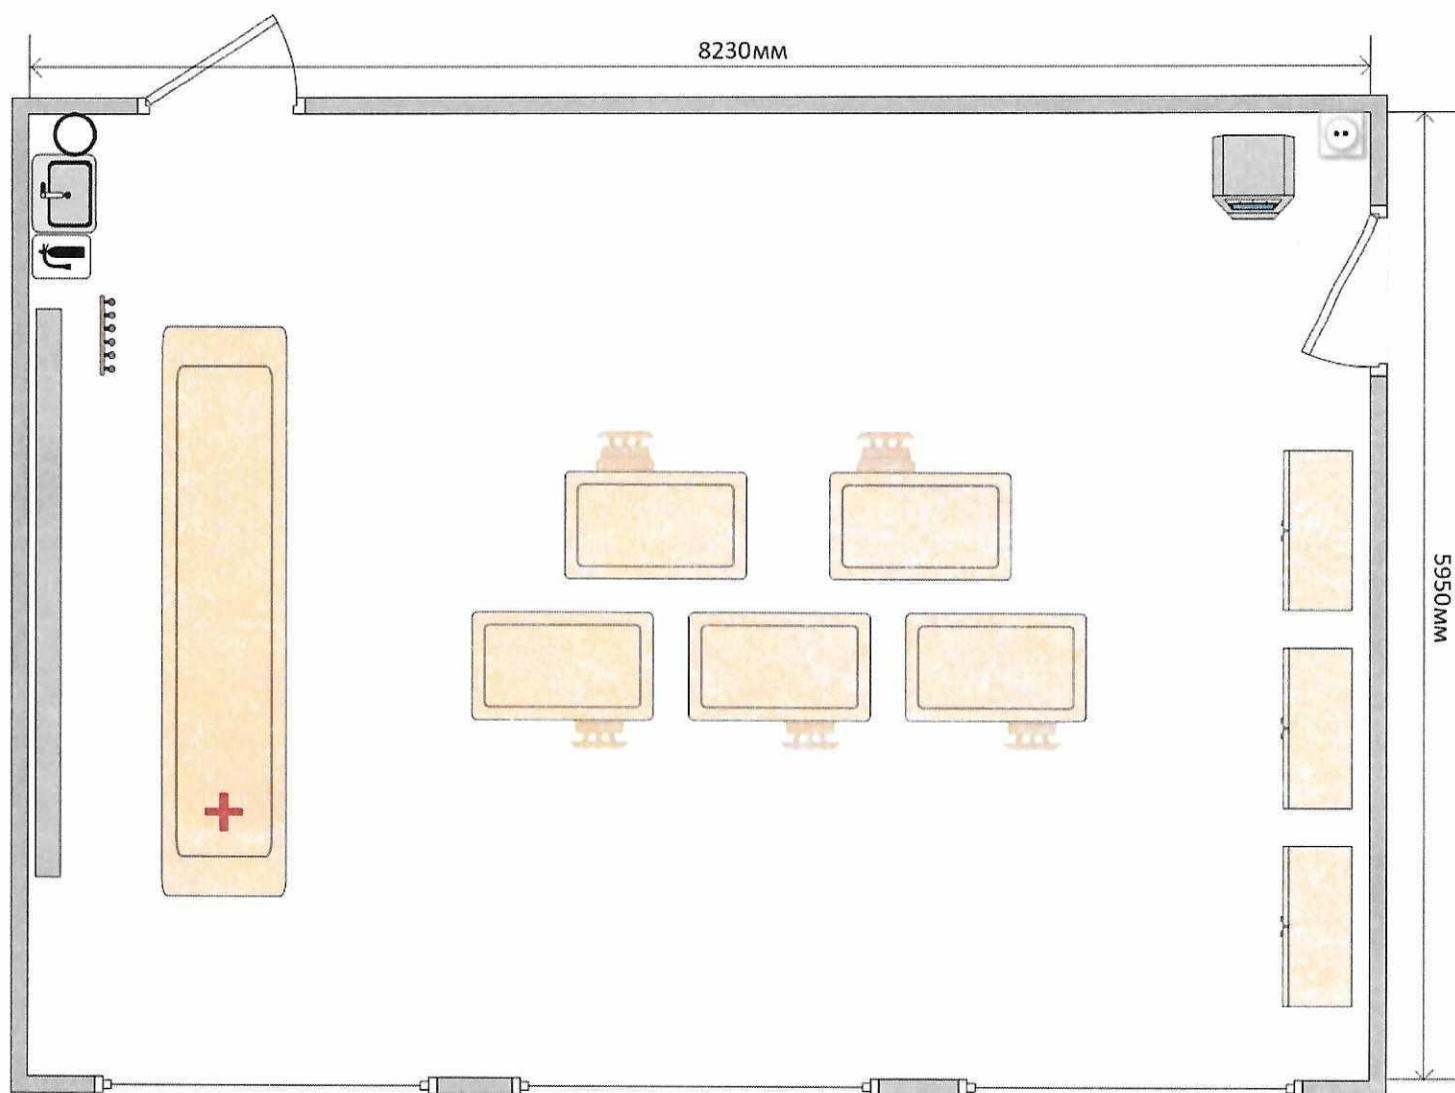

Комната участников

Компетенция: Социальная работа. Площадка: ГПОУ «СГПК». Кабинет: 316

	Стол ученический
	Аптечка
	Стул ученический
	Шкаф (не используется)
	Умывальник
	Корзина для мусора
	Огнетушитель
	Доска меловая (не используется)
	Вешалка
	Встроенный стол (не используется)
	Кулер с водой